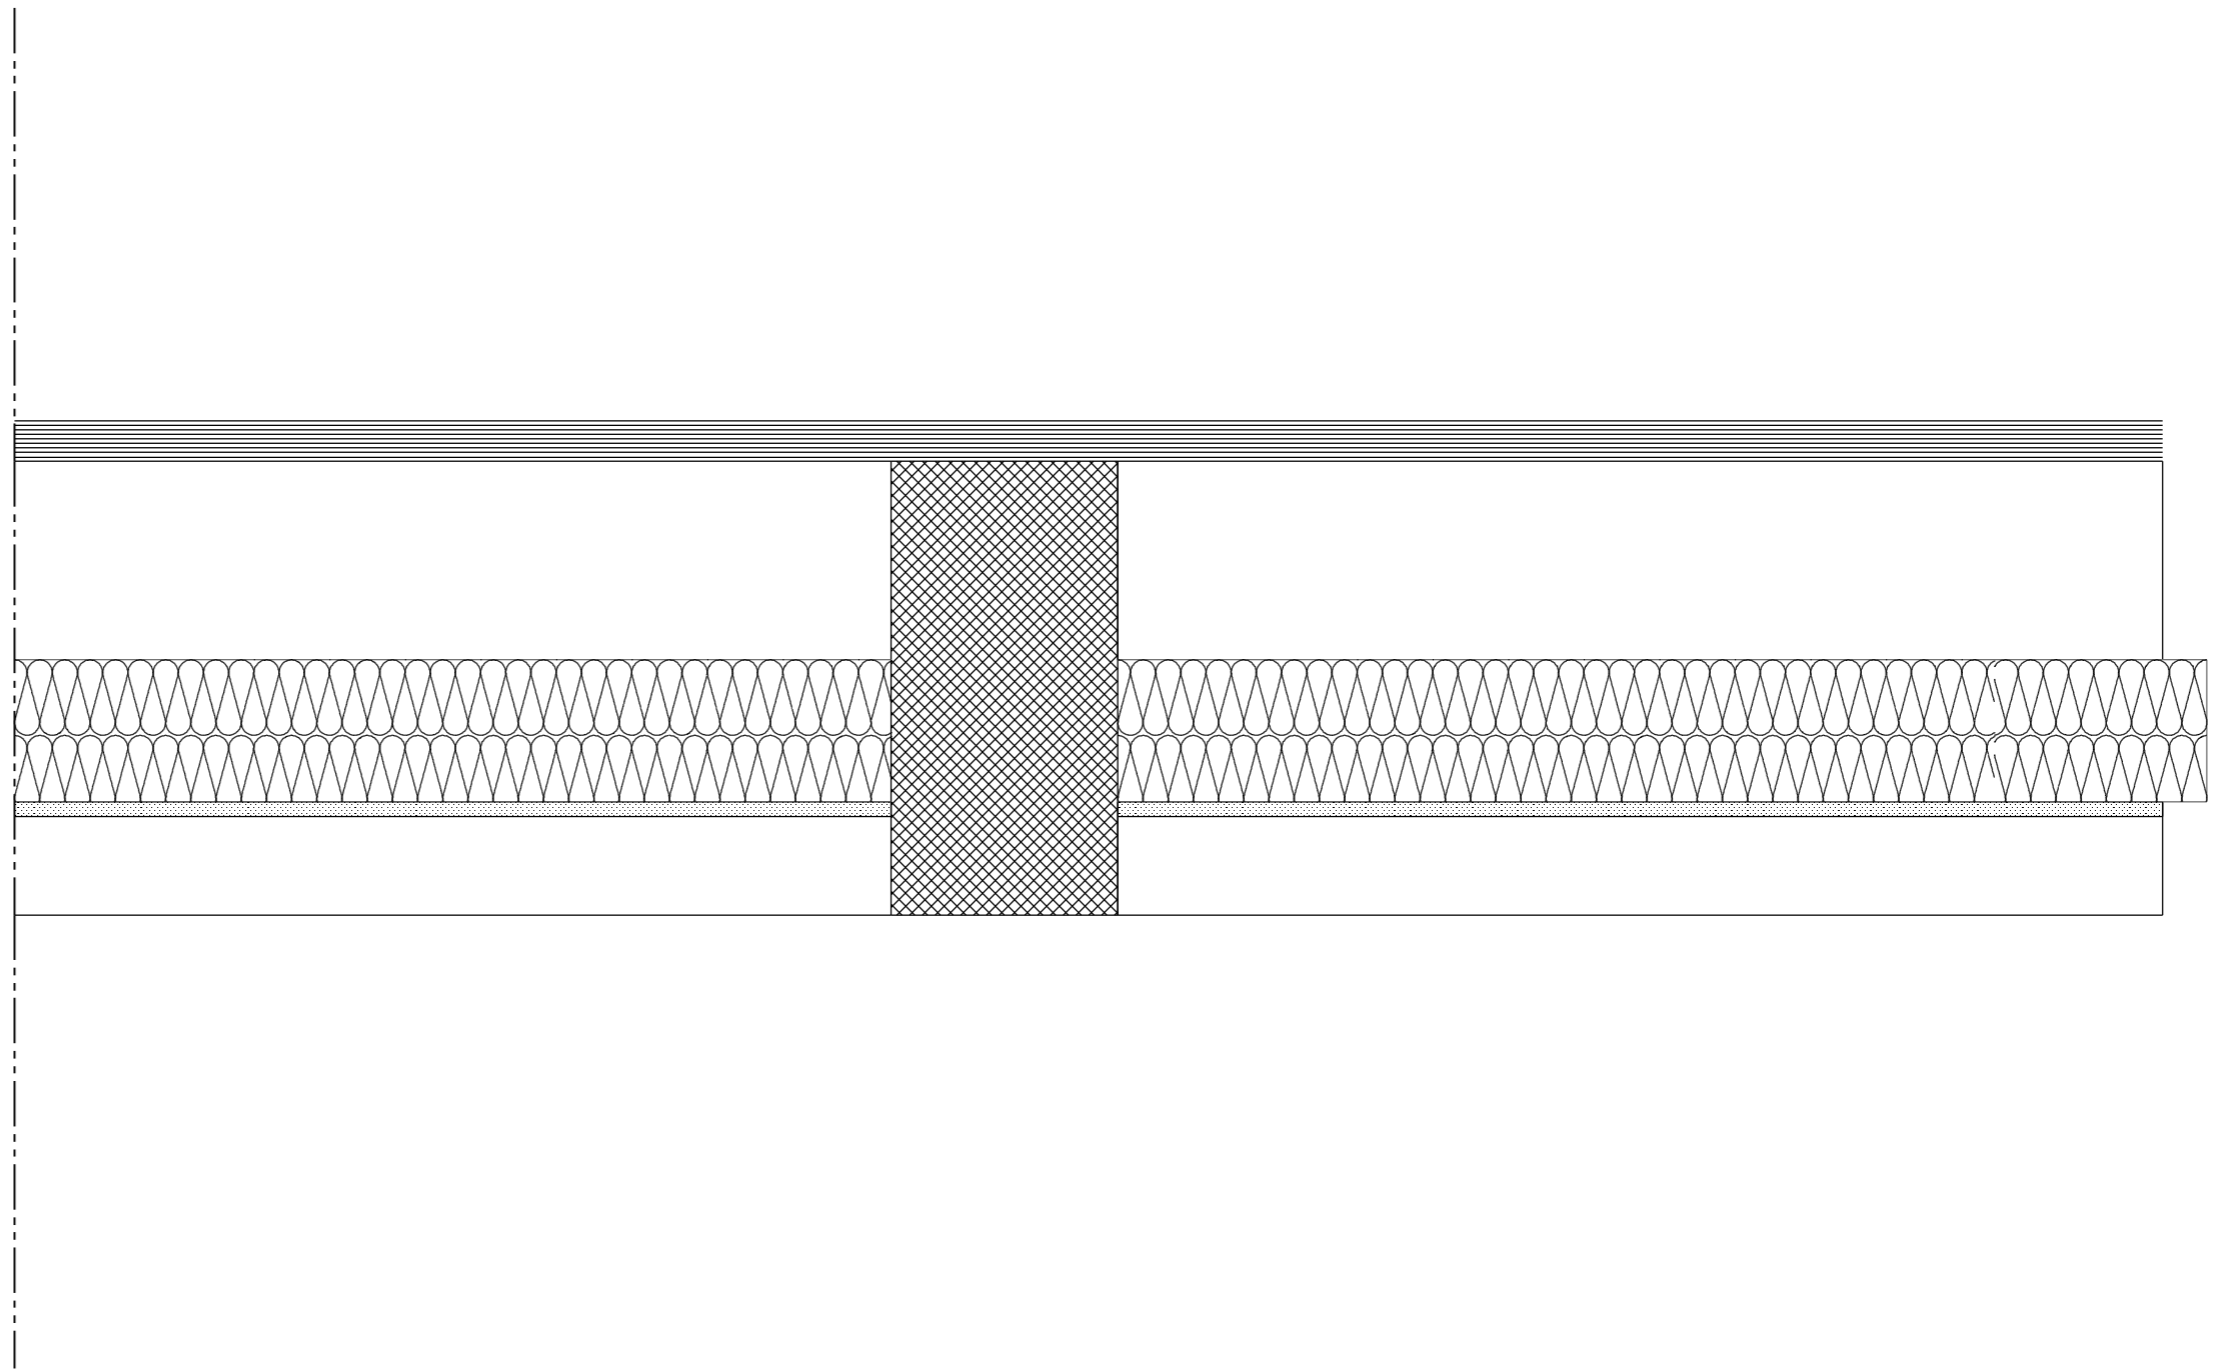

panneaux 3 plis épicea B/C 22mm

vide d'air

rockmur nu 75mm/1350/600

OSB4 8mm

\_1 bac acier 4/250/35/75 CTE RAL 7022

\_2 vide d'air

\_3 pare-pluie WUTOP TRIO

\_4 lattes de fixation de bac acier 63/75 traité

\_5 calles isolation 63/175 traité

\_6 isolation type rockciel 1200/600/160

\_7 frein vapeur

\_8 volige raboté traité épicéa