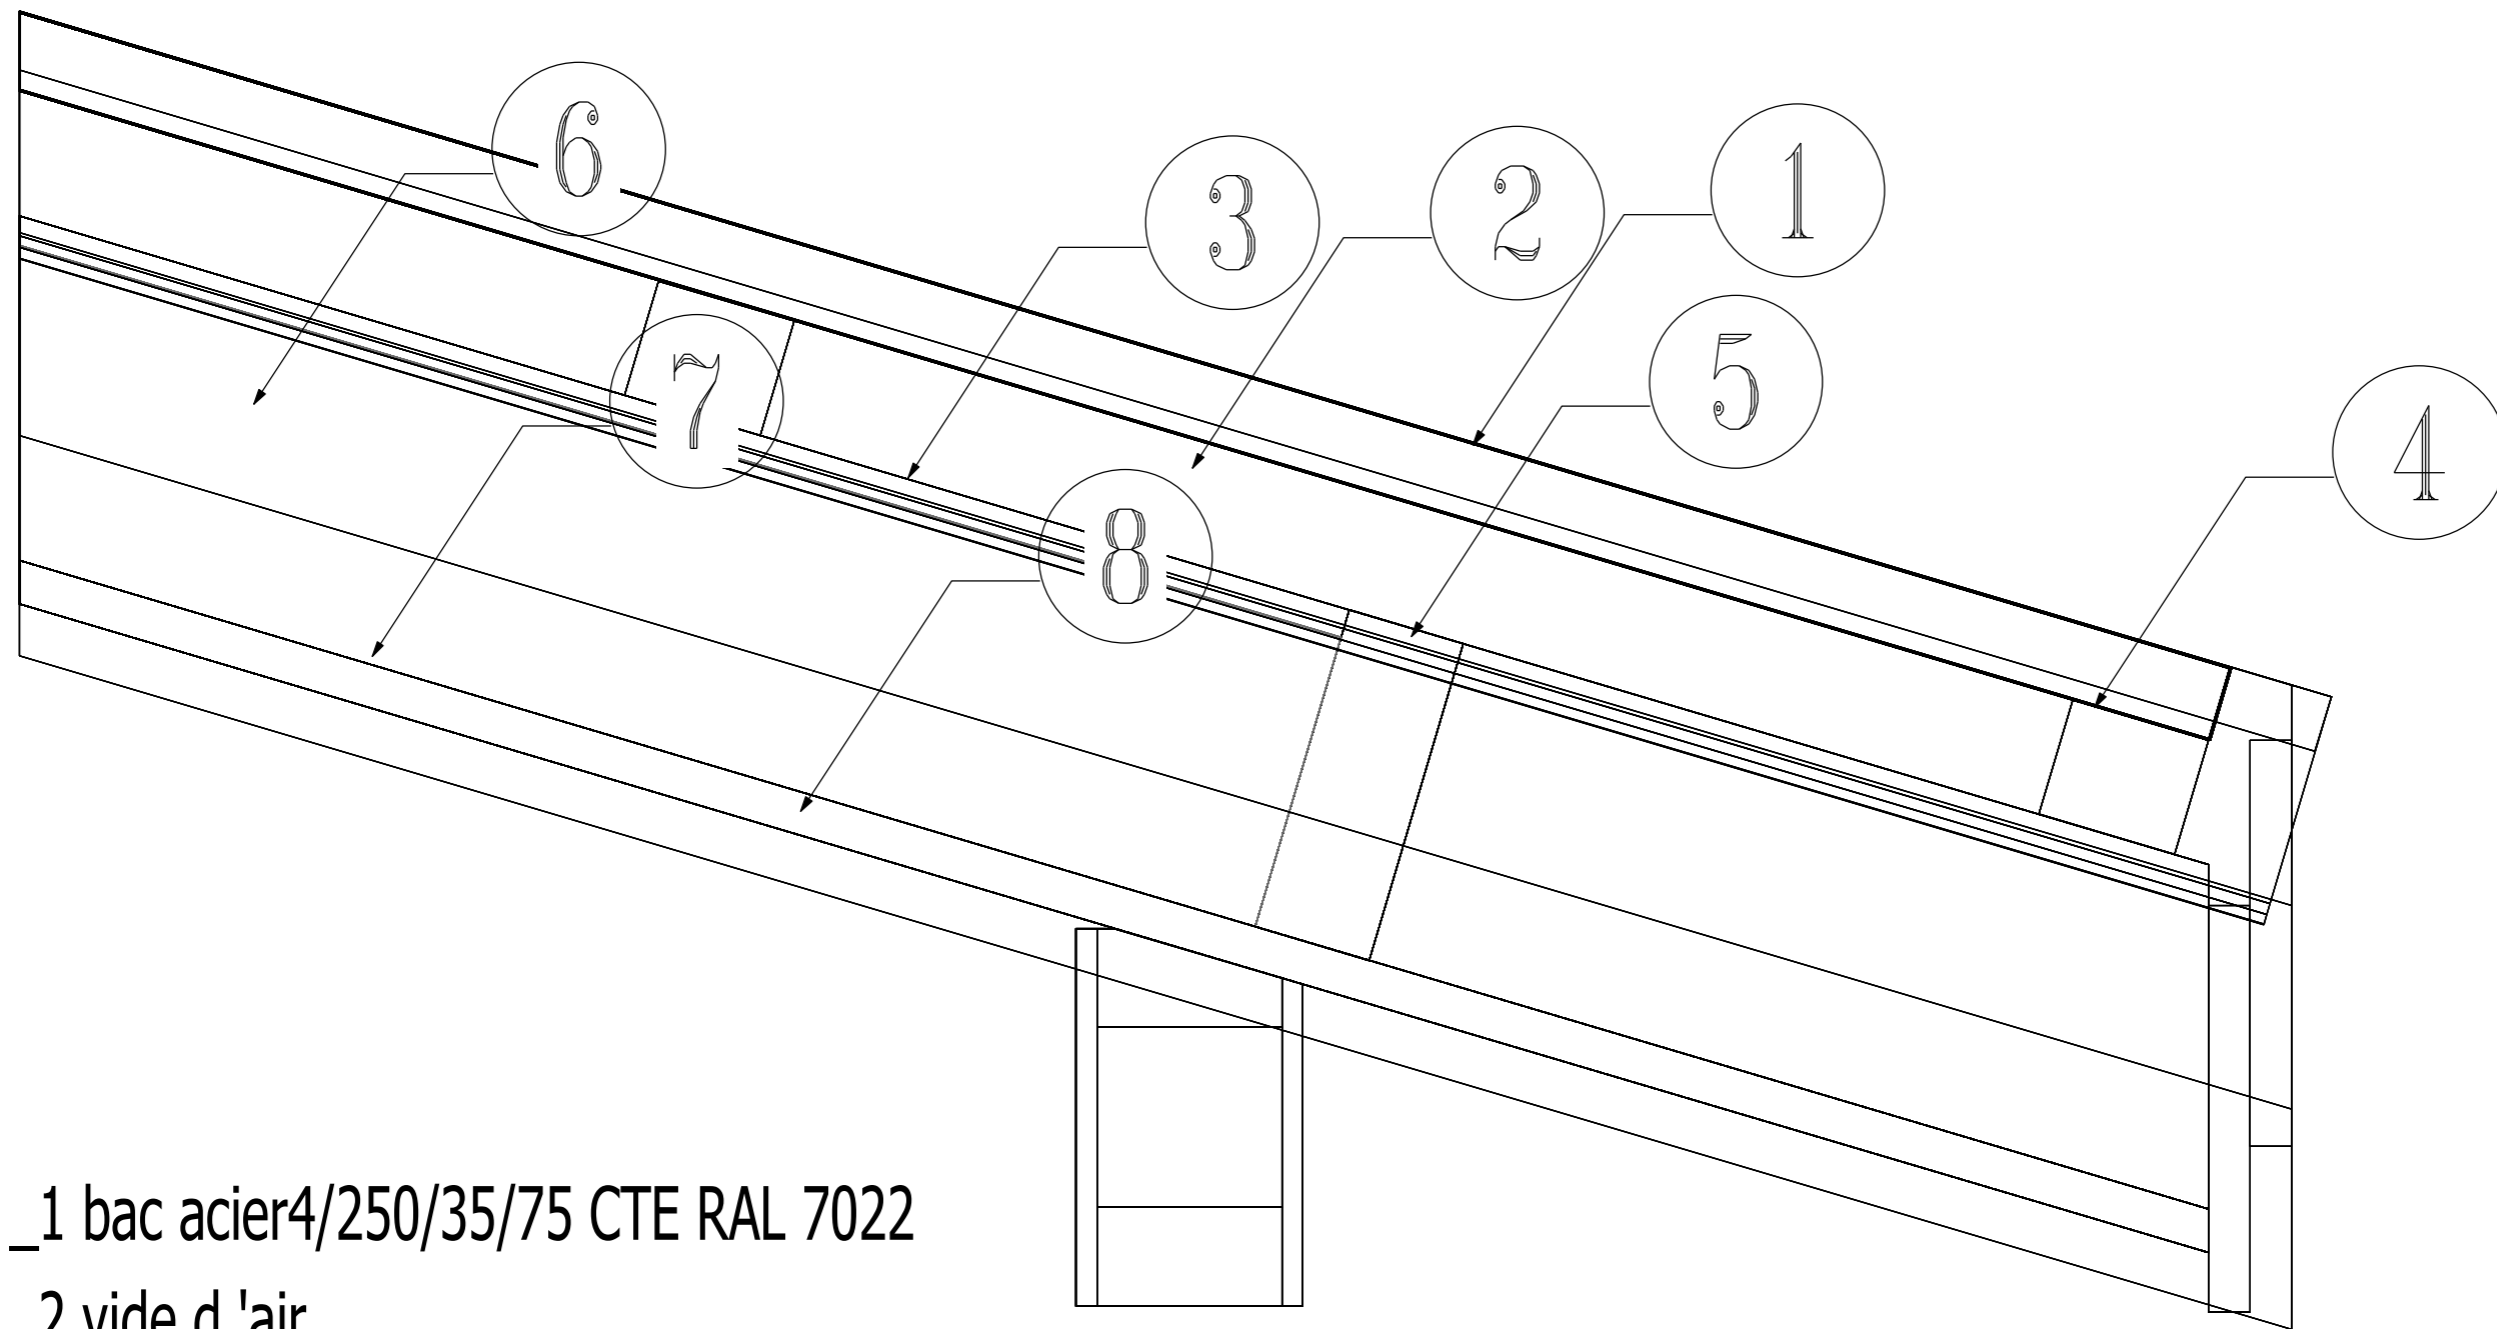

panneaux 3 plis épicea B/C 22mm

vide d'air

rockmur nu 75mm/1350/600

OSB4 8mm

\_1 bac acier 4/250/35/75 CTE RAL 7022

\_2 vide d'air

\_3 pare-pluie WUTOP TRIO

\_4 lattes de fixation de bac acier 63/75 traité

\_5 calles isolation 63/175 traité

\_6 isolation type rockciel 1200/600/160

\_7 frein vapeur

\_8 volige raboté traité épicéa